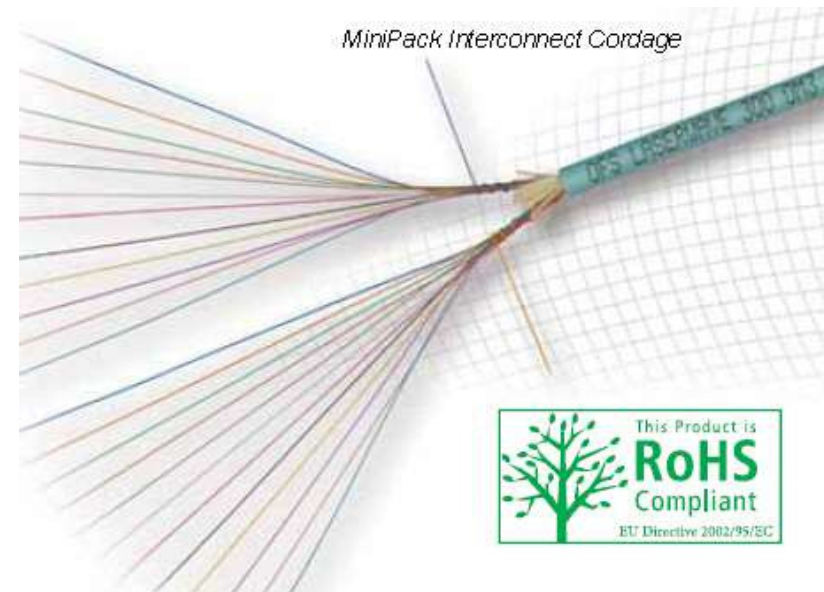

1. Vnitřní optický kabel MiniPack

- Doplnění portfolia vnitřních (AccuDry, Minicord simplex/duplex/quadplex, EZ Bend) a univerzálních kabelů („SAFE“ kabely s LSZH pláštěm)
- Levná varianta vnitřního kabelu vzniklá na základě naší těsné spolupráce s OFS
- 4-24 vláken, malý průměr (3mm do 12-ti vl., 3,8 mm nad 12 vl.)
- Skladem 4, 12, 24 x AW Flex

2. Předkonektorované univerzální moduly pro optické sítě

- **Moduly vyvinuté ve spolupráci se společností SQS**
- Univerzální kabel AccuDry se 2 vlákny a DLC konektory na obou koncích
- Propojení ZS a transceiveru v sítích mobilních operátorů
- Možno využít i v jiných sítích pro propojení aktivních zařízení
- Skladem standardní délky 10-70 m.