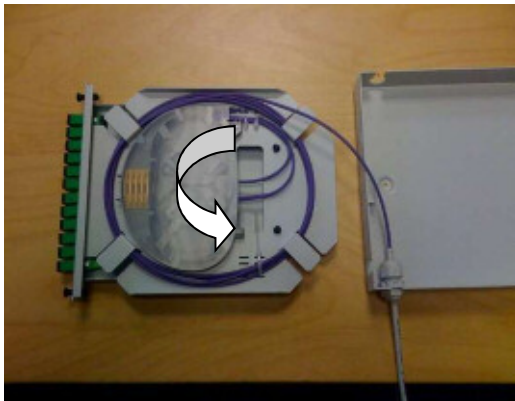

4. Patrový optický rozvaděč OFAFlight