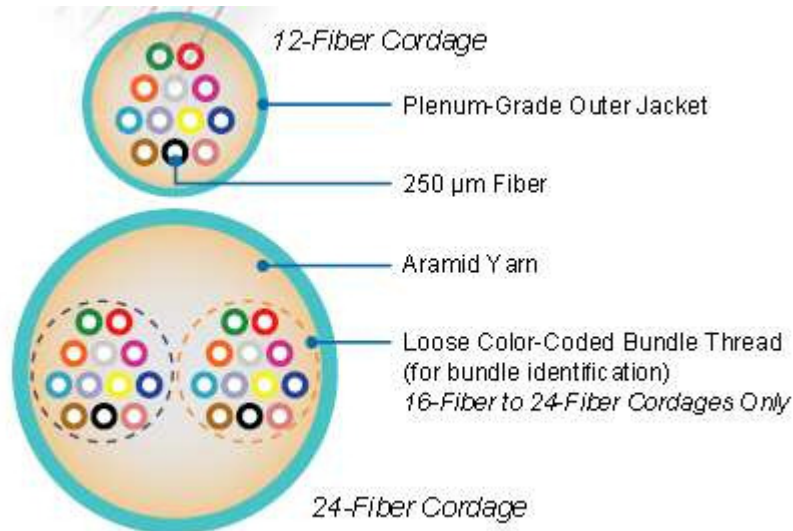

1. Vnitřní optický kabel MiniPack

- Doplnění portfolia vnitřních (AccuDry, Minicord simplex/duplex/quadplex, EZ Bend) a univerzálních kabelů („SAFE“ kabely s LSZH pláštěm)
- Levná varianta vnitřního kabelu vzniklá na základě naší těsné spolupráce s OFS
- 4-24 vláken, malý průměr (3mm do 12-ti vl., 3,8 mm nad 12 vl.)
- Skladem 4, 12, 24 x AW Flex

2. Předkonektorované univerzální moduly pro optické sítě

- **Moduly vyvinuté ve spolupráci se společností SQS**
- Univerzální kabel AccuDry se 2 vlákny a DLC konektory na obou koncích
- Propojení ZS a transceiveru v sítích mobilních operátorů
- Možno využít i v jiných sítích pro propojení aktivních zařízení
- Skladem standardní délky 10-70 m.

Kapacita: 2 vstupní kabely
16 drop/účastnických kabelů
16 svarů
16 adapterů
splitter

IP54, UV odolný materiál

Možnost umístění na sloup/zed'

Diskuse, závěr

Děkuji za pozornost