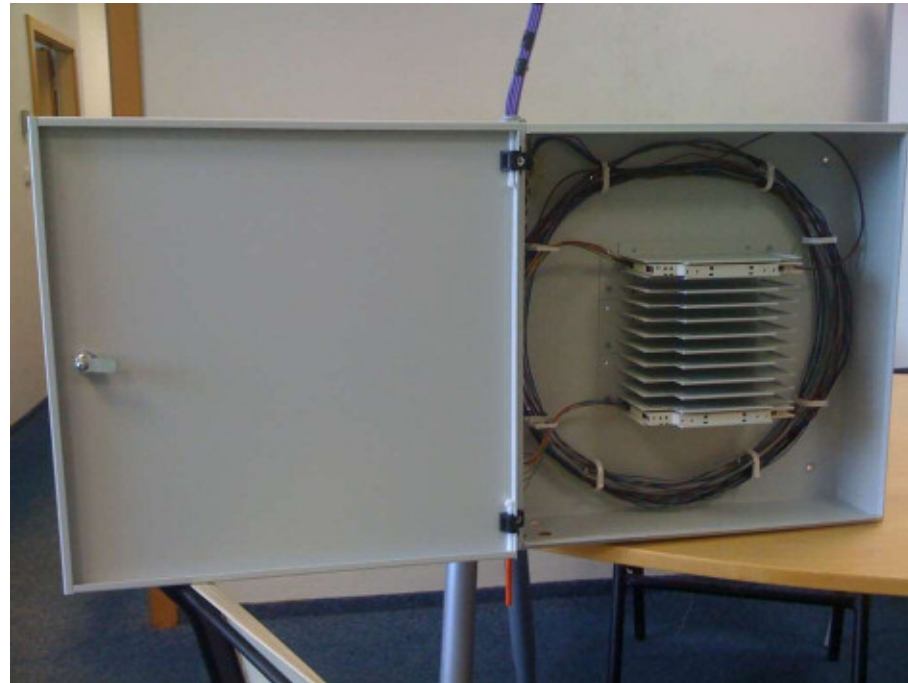

5. Zákaznický domovní rozvaděč

- Rozvaděč s kapacitou až 144 svarů
- Připojení až 144 účastníků z hlavního „napájecího“ kabelu
- Dostatečný prostor pro uložení rezerv
- Možné zákaznické úpravy