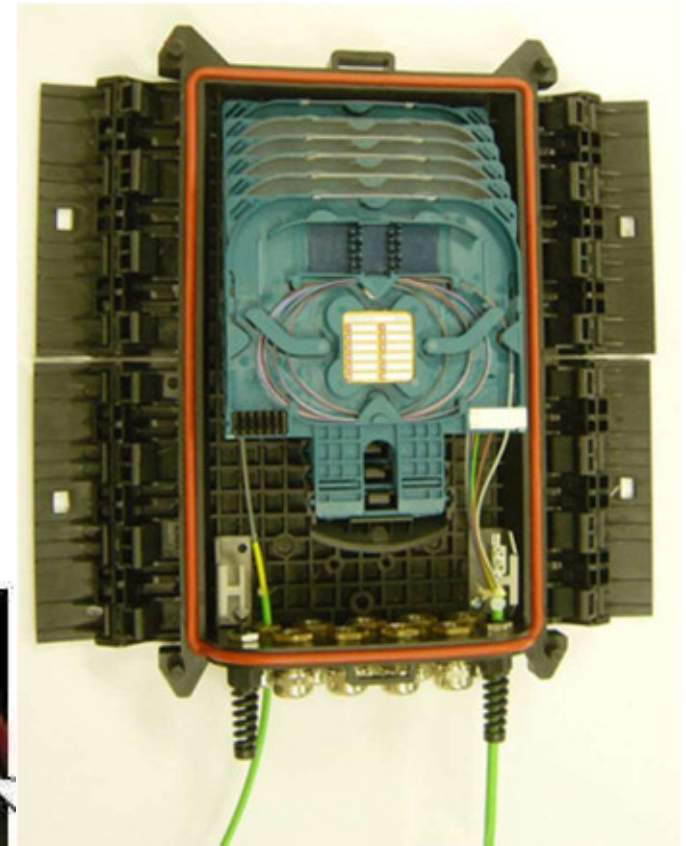

6. Optická spojka COYOTE Dome 9,5"x19" (ShortDome)

- Univerzální zákaznický vyvinutá optická spojka pro sítě FTTx
- Unikátní řešení dna, 7 nezávislých portů
- Systém průchodek po průměr kabelů/trubiček 3-32 mm, např. až 8 vstupů 3-6mm na jeden port
- **Listovací kazetový systém SAFeTNET, až 5 modulů s celkovou kapacitou 196 svarů**

6. Optická spojka COYOTE Dome 9,5"x19" (ShortDome)

- Univerzální zákaznický vyvinutá optická spojka pro síť FTTx
- Unikátní řešení dna, 7 nezávislých portů
- Systém průchodek po průměr kabelů/trubiček
3-32 mm, např. až 8 vstupů 3-6mm na jeden port
- Listovací kazetový systém SAFeTNET, až 5 modulů s celkovou kapacitou 196 svarů
- **Univerzálně tvarovaný držák kabelů/trubiček/tahových členů (uchycení kabelů, mikrokabelů, trubiček, trubiček s koncovkou,..)**

7. Optická spojka 3M™ BPEO S1 FDP DROPS

Drop varianta spojky BPEO

Kapacita: 2 hlavní vstupy
až 36 drop kabelů (do 4 mm)
až 96 svarů

Možnost umístění do země, na sloup/zed'

8. Pole DB 2/16

Venkovní distribuční rozvaděč