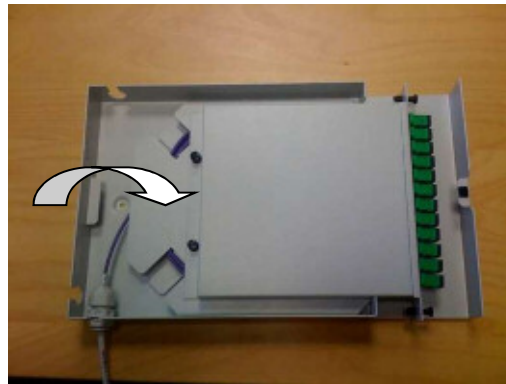

4. Patrový optický rozvaděč OFAFlight