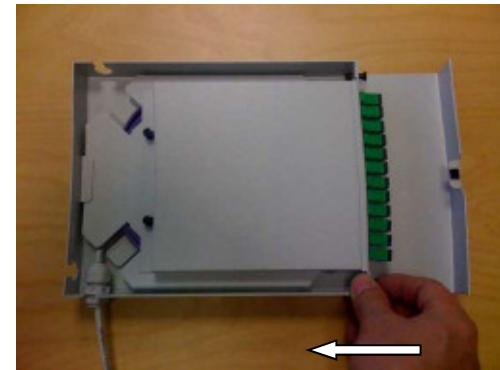

4. Patrový optický rozvaděč OFAFlight