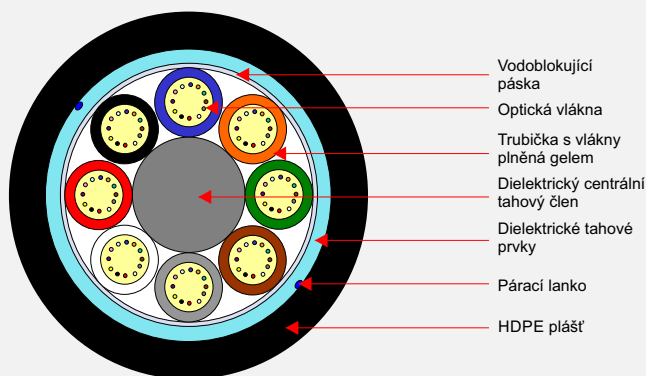

Optický kabel MiDia® Dry Core 8,1 & 9,1

MiDia® Dry Core 9,1 - 8 element