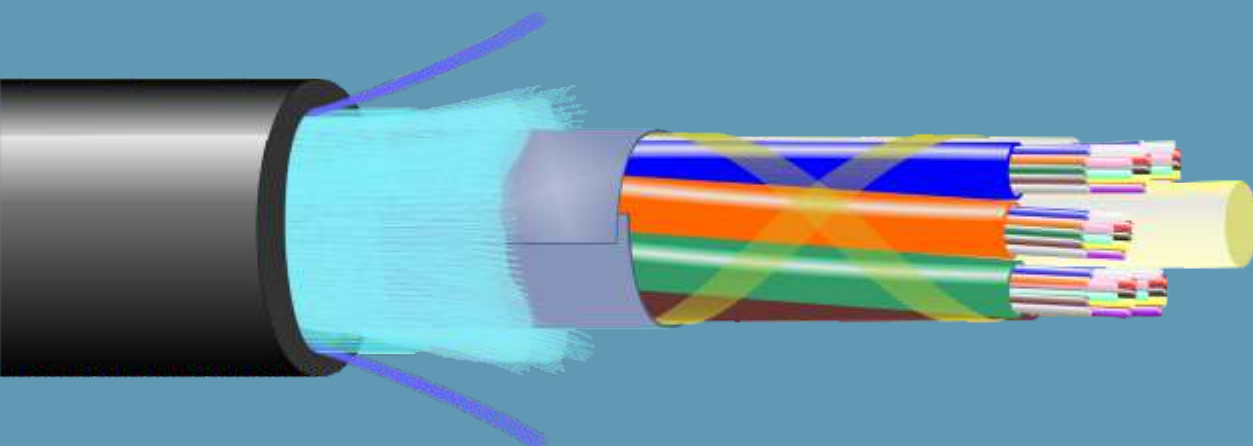

Optický kabel MiDia[®] Dry Core Ø 8,1 & 9,1 mm

Optické kabely

A Furukawa Company

Optical Fibre Apparatus

Optický kabel MiDia® Dry Core 8,1 & 9,1

Kabely MiDia® Dry Core 8,1 & 9,1 jsou inovovanou konstrukcí standardních optických kabelů MiDia® Dry Core. Kabel je charakteristický suchou, plně dielektrickou Loose Tube konstrukcí optického kabelu, optimalizovaného pro zafukování do HDPE chrániček, případně přifukování dalšího kabelu do již obsazené chráničky. Kabely MiDia® Dry Core 8,1 & 9,1 jsou dostupné v konstrukci se šesti a osmi trubičkami a pokrývají rozsah 12 až 96 vláken při konstrukci s dvanácti vlákny v trubičce. Vlákná jsou uložena v trubičkách plněných gelem (Ø 1,7 mm), které jsou stáčeny podél dielektrického centrálního tahového členu a fixovány aramidovými vlákny. Pozice neobsazené trubičkami s vlákny nahrazují výplňové členy v přírodní barvě. Takto vytvořené jádro kabelu je následně ovinuto vodoblokující páskou. Kabel je zaplášťen HDPE pláštěm černé barvy, pod pláštěm jsou umístěna skleněná vlákna plnící funkci dalšího tahového prvku a dále potom dvě párací lanka. Kabely MiDia® Dry Core 8,1 & 9,1 jsou dostupné s jednovláknovými i mnohovláknovými vlákny dle tabulky níže.

Specifikace jednotlivých typů optických vláken naleznete v samostatných katalogových listech.

MiDia® Dry Core 8,1 & 9,1

Konstrukce	Loose Tube, plně dielektrická
Počet vláken na trubičce	4, 6, 8, 12
Konstrukce trubičky	Vlákná uložena v trubičce plněné gelem
Počet elementů	6, 8 (trubičky + výpnně)
Počet vláken	6, 8, 12, 24, 36, 48, 72 (6 element) a 96 (8 element) vláken
Konstrukce jádra kabelu	Suchá konstrukce jádra ovinutá vodoblokující páskou
Tahové prvky	Centrální tahový prvek Skleněná vlákna pod pláštěm kabelu
Materiál pláště	HDPE
Dostupná vlákna	Jednovláknová vlákna AllWave®+ Zero Water Peak (ZWP), gradientní vlákna MM 50/125 a MM 62,5/125