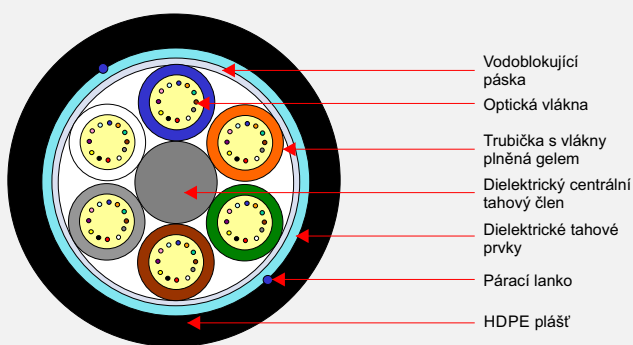

Optický kabel MiDia® Dry Core 8,1 & 9,1

MiDia® Dry Core 8,1 - 6 element

MiDia® Dry Core 8,1

Počet elementů	6
Průměr kabelu	8,1 mm
Váha kabelu	60 kg/km
Dlouhodobá dovolená tahová zátěž	400 N
Krátkodobá dovolená tahová zátěž	2 300 N

Počet vláken	6, 8, 12, 24, 36, 48 a 72 vláken	
Odolnost v tlaku	Maximální jmenovitá krátkodobá zátěž:	1500 N
	Maximální dlouhodobá zátěž:	500 N
Poloměry ohybu	Min. poloměr ohybu bez zátěže:	122 mm (15 × OD)
	Min. poloměr ohybu při zátěži:	203 mm (25 × OD)
Teploty	Instalační	-15 až 60 °C
	Provozní	-30 až 70 °C
	Skladovací	-40 až 70 °C

	1	2	3	4	5	6
Konstrukce	Trubička 1	Trubička 2	Trubička 3	Trubička 4	Trubička 5	Trubička 6
8 vláken	4 vláken	4 vláken				
6 vláken	6 vláken					
12 vláken	6 vláken	6 vláken				
24 vláken	6 vláken	6 vláken	6 vláken	6 vláken		
36 vláken	6 vláken	6 vláken	6 vláken	6 vláken	6 vláken	6 vláken
48 vláken	8 vláken	8 vláken	8 vláken	8 vláken	8 vláken	8 vláken
12 vláken	12 vláken					
24 vláken	12 vláken	12 vláken				
36 vláken	12 vláken	12 vláken	12 vláken			
48 vláken	12 vláken	12 vláken	12 vláken	12 vláken		
72 vláken	12 vláken	12 vláken	12 vláken	12 vláken	12 vláken	12 vláken

V pozicích označených je trubička s vlákny nahrazena výplní.

Potisk na plášti kabelu:

OPTICKÝ KABEL OFS MIDIA AT - □□□□□□ - 0nn [ID] mm-rrrr xxxx m

nn - počet vláken kabelu

xxxx - metráž kabelu po 1m

mm-rrrr - měsíc a rok výroby