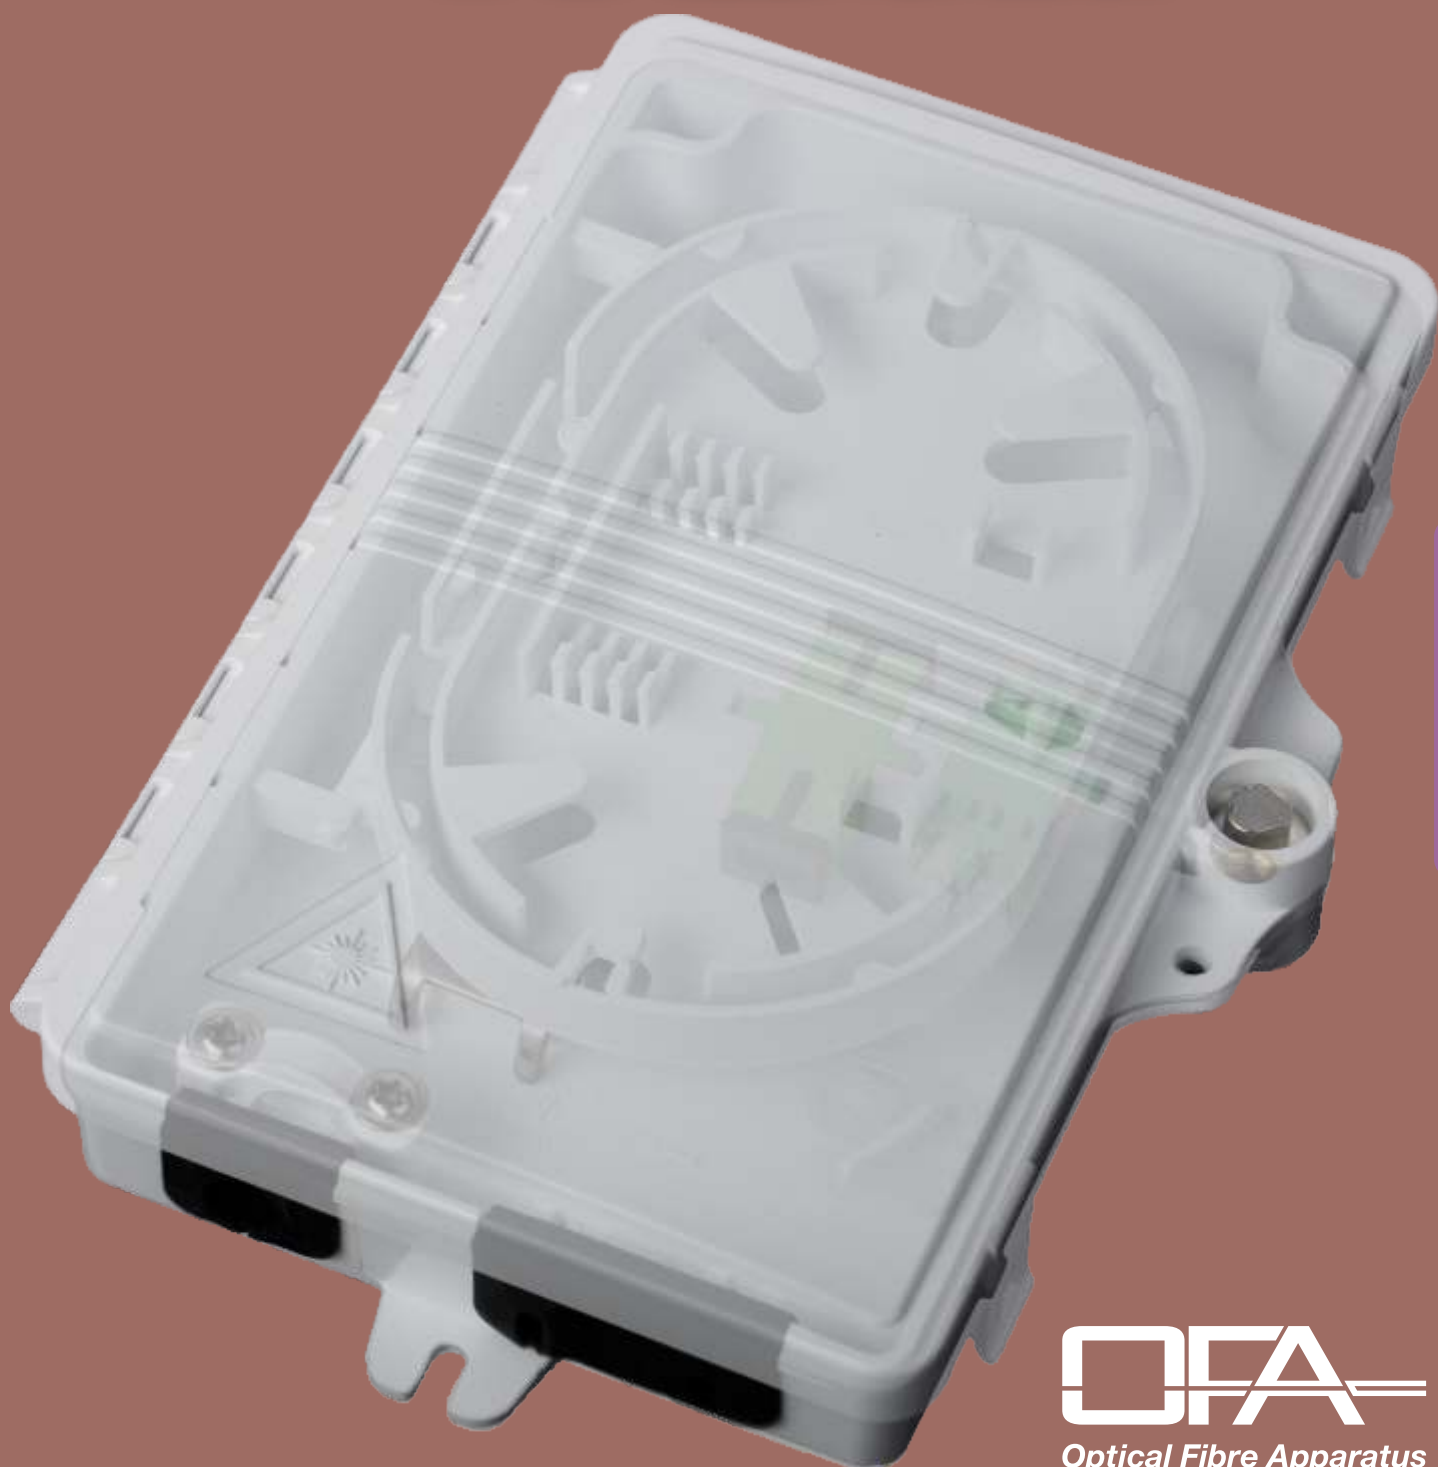

Venkovní optický minirozváděč VOCZ box

Rozváděče
zásuvky

Venkovní optický minirozváděč VOCZ box

Venkovní optický minirozváděč VOCZ box slouží pro ukončení dvou vláken na konektorech SC, případně 4 vláken na konektorech LC. Rozváděč je určen pro instalace ve venkovním prostředí a může plnit například funkci přechodového boxu pro napojení rodinných domů.

Minirozváděč VOCZ se upevňuje na stěnu pomocí trojice šroubů, vhodné upevňovací šrouby a hmoždinky jsou v příbalu rozváděče. Otvory pro upevnění rozváděče se nacházejí mimo venkovní těsněný prostor. Rozváděč obsahuje jednu sklopnou optickou kazetu, která umožňuje uložení osmi svarů ve dvou vrstvách. Pod sklopnou kazetou je prostor pro instalaci dvou optických konektorů SC, případně dvojice duplexních konektorů LC (adaptér rozměrově kompatibilní s SC).

Minirozváděč je vybaven třemi pryžovými průchodkami. Levá průchodka slouží pro napájecí kabel a zavedený optický kabel je možné uvnitř rozváděče fixovat za plášť nebo tahové prvky. Pravá dvojice pryžových průchodek slouží pro odchozí zákaznický kabel / patchcord.

Dveře minirozváděče jsou v zavřené poloze fixovány dvojicí západek a šroubovým uzávěrem s atypickým klíčem, klíč je součástí příbalu rozváděče, dále v příbalu naleznete již zmíněnou trojici vrtů a hmoždinek, ochrannou spirálu pro vedení vláken a dvojici smrtitelných ochranných svarů. Dveře rozváděče umožňují zaplombování. Vnější rozměry boxu jsou 170 (180) × 110 (122) × 31 mm. Rozměry v závorkách jsou včetně vystupujících částí (úchyt pro šroub, vystupující uzavírací mechanismus). Objednávací číslo minirozváděče je uvedeno níže.