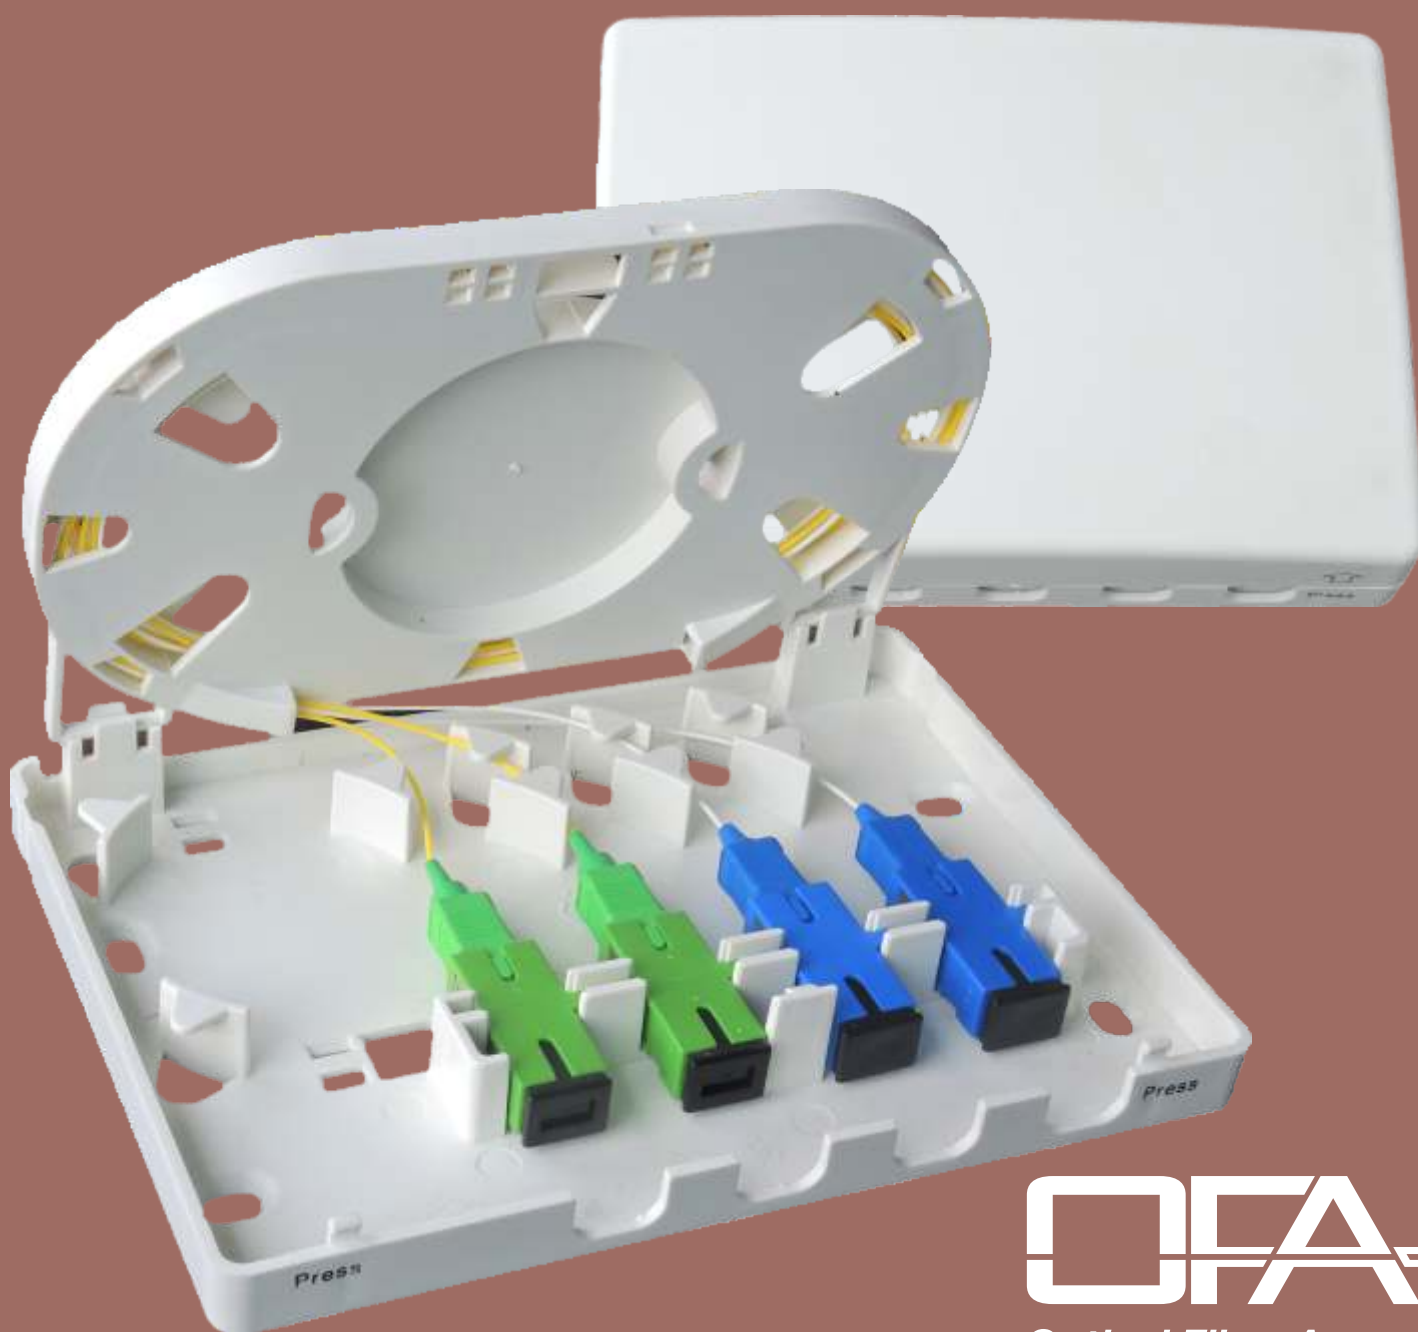

# Optická zásuvka OCZ box

Rozváděče  
zásuvky

**OFA**  
Optical Fibre Apparatus

## Optická zásuvka OCZ box

Optický zákaznický box / optická zásuvka pro ukončení čtyř vláken. Zásuvka obsahuje sklopnou kazetu, umožňující uložení čtyř svarů (ochrany svarů se ukládají ve dvou vrstvách). Ve spodní části zásuvky lze umístit rezervu pigtailů. Zásuvka je přizpůsobena k osazení čtyř adaptérů SC (nejsou součástí dodávky), vlastní optické konektory jsou chráněny krytem zásuvky, ze zásuvky odcházejí pouze optické šňůry. Zásuvka umožňuje vstup kabelů z různých směrů. Kryt zásuvky je fixován západkou. Zásuvka se instaluje na stěnu, na dně kazety jsou 4 otvory pro montáž.

Rozváděče  
zásuvky

Typ:	OCZ box	
Objednací kód:	705 000 007	
Celková kapacita svarů:	4	
Typ konektoru:	SC	LC
Montáž zásuvky:	na stěnu pomocí šroubů	
Uzavírání zásuvky:	západkou	
Barva:	bílá	
Rozměry (š × v × h) [mm]:	150 × 110 × 30	