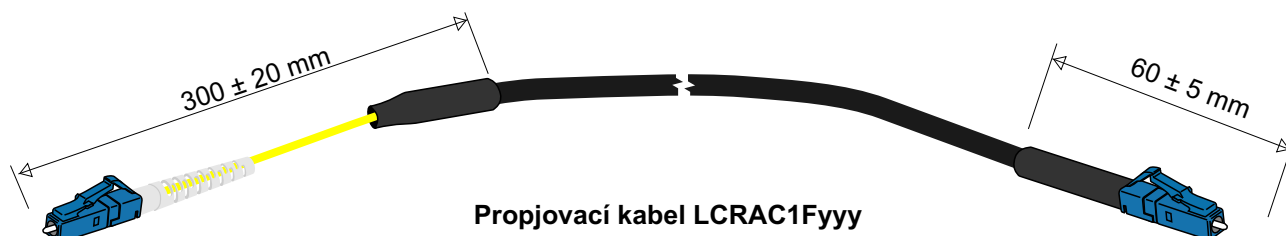

Zákaznické propojovací kabely s LC konektory

Propojovací kabel LCRAC1Fyyy

Objednací kód	LCRAC1Fyyy
Délka propojovacího kabelu [m]	yyy
Ukončení strana A	Ukončení strana B
1 ks konektor 1 LC/PC simplex s ochranou západky	1 ks konektor 1 LC/PC simplex s ochranou západky
Ochrana vláken průměr 1,8 mm, žlutá	
Přechodová bužírka s lepidlem mezi kabelem a ochranou vláken.	Přechodová bužírka s lepidlem mezi kabelem a ochranou vláken.