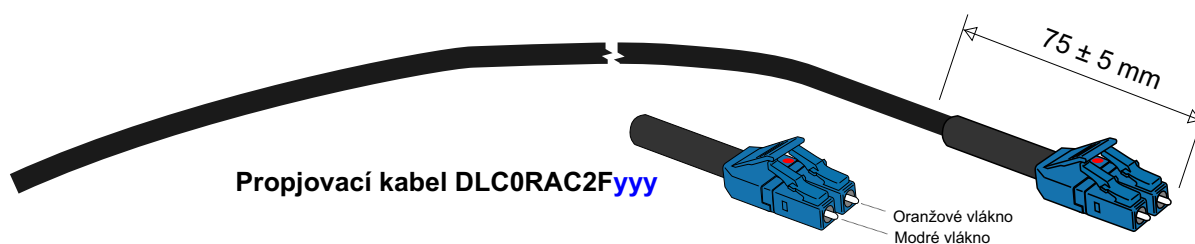

Propojovací kabel DLC0RAC2Fyyy

Objednací kód	DLC0RAC2Fyyy
Délka propojovacího kabelu [m]	yyy
Ukončení strana A	Ukončení strana B
Bez ukončení	2 ks konektory 2 LC/PC duplex Uniboot
	Přechodová bužírka s lepidlem mezi kabelem a ochranou vláken.

Poznámka: červeně označený konektor zapojen na oranžové vlákno.