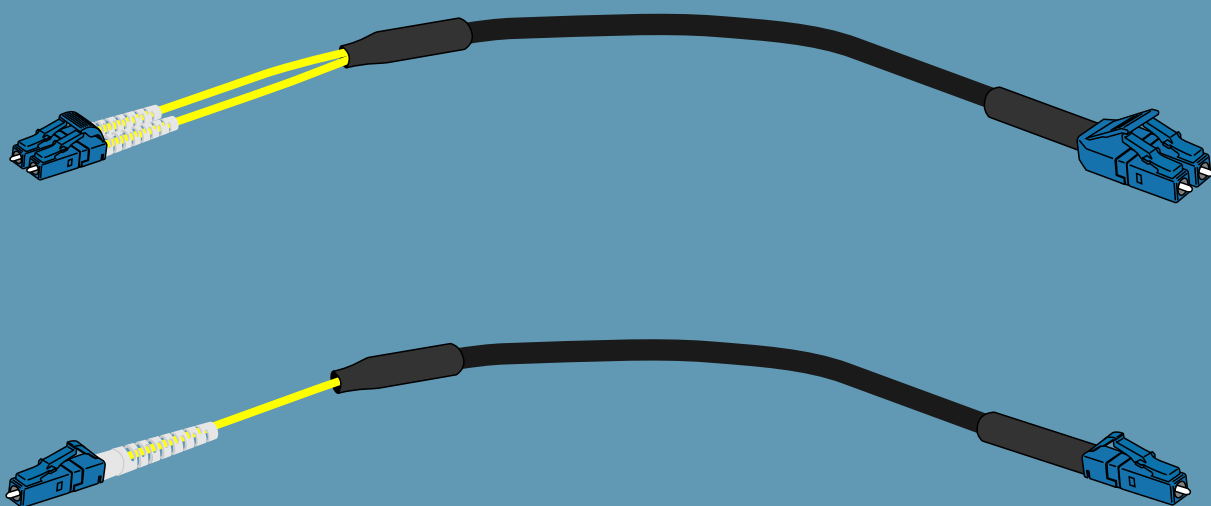

# Zákaznické propojovací kabely

Příslušenství  
rozdávěče

**OFA**  
*Optical Fibre Apparatus*

## Zákaznické propojovací kabely s LC konektory

Zákaznické propojovací kabely s LC konektory dle tohoto katalogového listu představují konkrétní zákaznické řešení propojovacího kabelu osazeného LC/PC konektory dle požadavku zákazníka. Jako vlastní propojovací kabel je použit univerzální kabel AccuDry® s vlákny v těsné sekundární ochraně a výraznou tahovou odolností. Specifikace kabelu je uvedena na následující straně.

Propojovací kabely jsou dodávány v jednovláknové nebo dvouvláknové verzi, na jedné straně vždy ukončené konektorem LC/PC (simplexním nebo duplexním uniboot) a na druhé straně buď ve variantě se standardním LC/PC konektorem (simplexním nebo duplexním) nebo ve variantě s volným druhým koncem kabelu. Jednotlivé varianty jsou popsány níže.

Propojovací kabely se dodávají v délkách specifikovaných zákazníkem.

Propojovací kabel DLCRAC2Fyyy

|   |   |
|---|---|
| Objednací kód   | DLCRAC2Fyyy   |
| Délka propojovacího kabelu [m]  | yyy   |
| <b>Ukončení strana A</b>  | <b>Ukončení strana B</b>                                      |
| 2 ks konektory 1 LC/PC duplex, dupl. klip nenamontován, dodán v příbalu | 2 ks konektory 2 LC/PC duplex Uniboot                         |
| Ochrana vláken průměr 1,8 mm, žlutá                                     |   |
| Přechodová bužírka s lepidlem mezi kabelem a ochranou vláken.           | Přechodová bužírka s lepidlem mezi kabelem a ochranou vláken. |