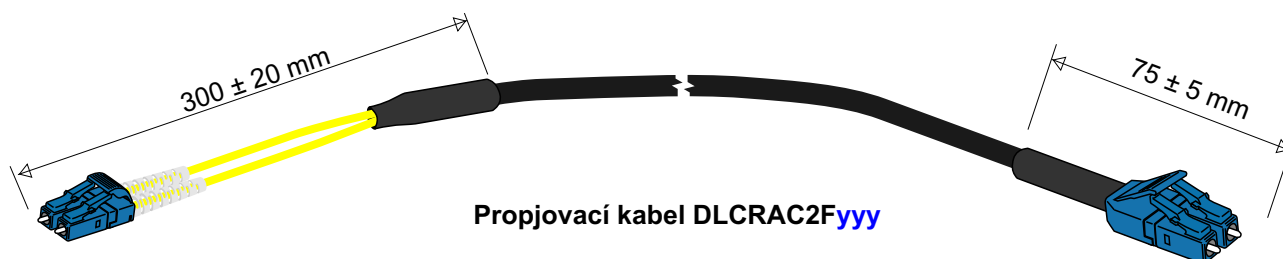

Zákaznické propojovací kabely s LC konektory

Zákaznické propojovací kabely s LC konektory dle tohoto katalogového listu představují konkrétní zákaznické řešení propojovacího kabelu osazeného LC/PC konektory dle požadavku zákazníka. Jako vlastní propojovací kabel je použit univerzální kabel AccuDry® s vlákny v těsné sekundární ochraně a výraznou tahovou odolností. Specifikace kabelu je uvedena na následující straně.

Propojovací kabely jsou dodávány v jednovláknové nebo dvouvláknové verzi, na jedné straně vždy ukončené konektorem LC/PC (simplexním nebo duplexním uniboot) a na druhé straně buď ve variantě se standardním LC/PC konektorem (simplexním nebo duplexním) nebo ve variantě s volným druhým koncem kabelu. Jednotlivé varianty jsou popsány níže.

Propojovací kabely se dodávají v délkách specifikovaných zákazníkem.

Propojovací kabel DLCRAC2Fyyy

Objednací kód	DLCRAC2Fyyy
Délka propojovacího kabelu [m]	yyy
Ukončení strana A	Ukončení strana B
2 ks konektory 1 LC/PC duplex, dupl. klip nenamontován, dodán v příbalu	2 ks konektory 2 LC/PC duplex Uniboot
Ochrana vláken průměr 1,8 mm, žlutá	
Přechodová bužírka s lepidlem mezi kabelem a ochranou vláken.	Přechodová bužírka s lepidlem mezi kabelem a ochranou vláken.