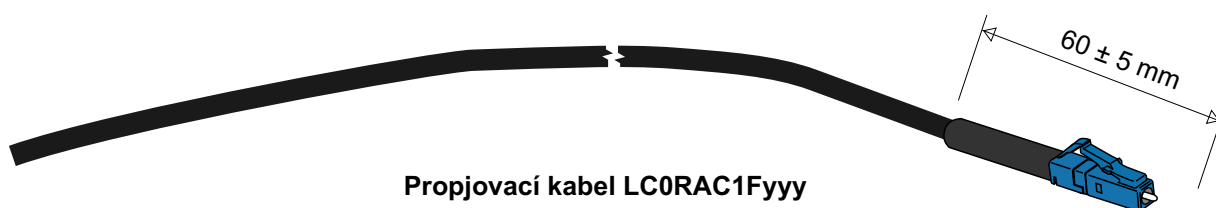

Propojovací kabel LC0RAC1Fyyy

Objednací kód	LC0RAC1Fyyy
Délka propojovacího kabelu [m]	yyy
Ukončení strana A	Ukončení strana B
Bez ukončení	1 ks konektor 1 LC/PC simplex s ochranou západky
	Přechodová bužírka s lepidlem mezi kabelem a ochranou vláken.

Poznámka: konektor zapojen na oranžové vlákno.

Parametry optických konektorů

Vložný útlum IL	≤ 0,3 dB
Útlum odrazu RL	≥ 50 dB

Ordering contacts

e-mail: info@ofacom.cz	Fakturační adresa: OFA s.r.o. Jičínská 1616/29 130 00 Praha 3 Czech Republic	Centrála OFA, sklady: OFA s.r.o. Sezemická 2872/10 193 00 Praha 9 Czech Republic
telefon: +420 212 249 730		

**Příslušenství
rozváděče**